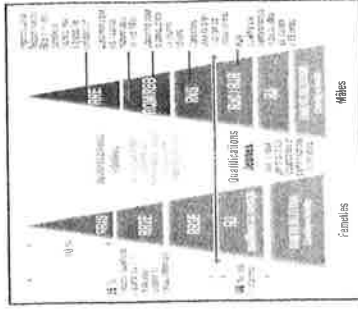

2 - LES ANIMAUX CONCERNES

➔ Les reproducteurs qualifiés sont ceux qui, dans la race, présentent les meilleures caractéristiques pour les