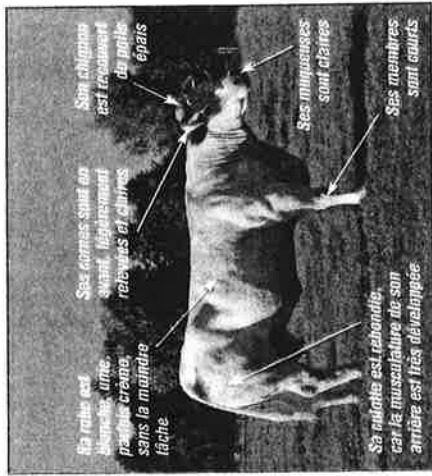

# La race charolaise en quelques mots

Première race à viande de France et d'Europe, avec 1 670 000 vaches mères sur l'hexagone, la race bovine charolaise a gagné sa renommée mondiale à un franc succès, tant auprès des éleveurs que des consommateurs.

croissance inégale avec un gain moyen de 2,2 kg par jour en période d'engraissement. Elle a le potentiel de transformer en muscle ce qu'elle mange. La viande est, par conséquent, très peu grasse, persillée et tendre à souhait.