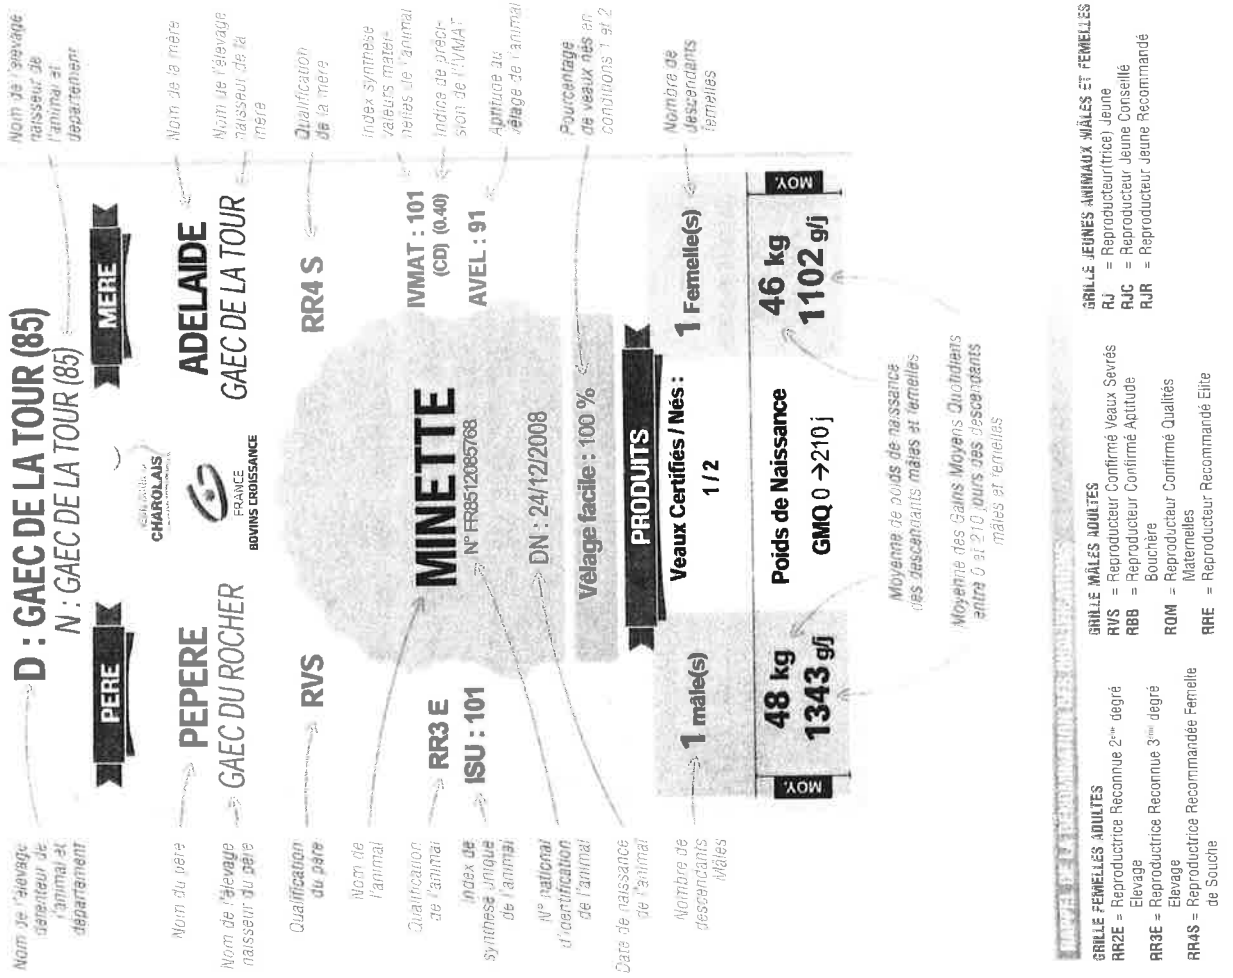

Pancartes Femelles Adultes

GUIDE DE LECTURE DES DONNÉES DE L'ANIMAL

MAÎLE ADULTE
CHAROLAIS