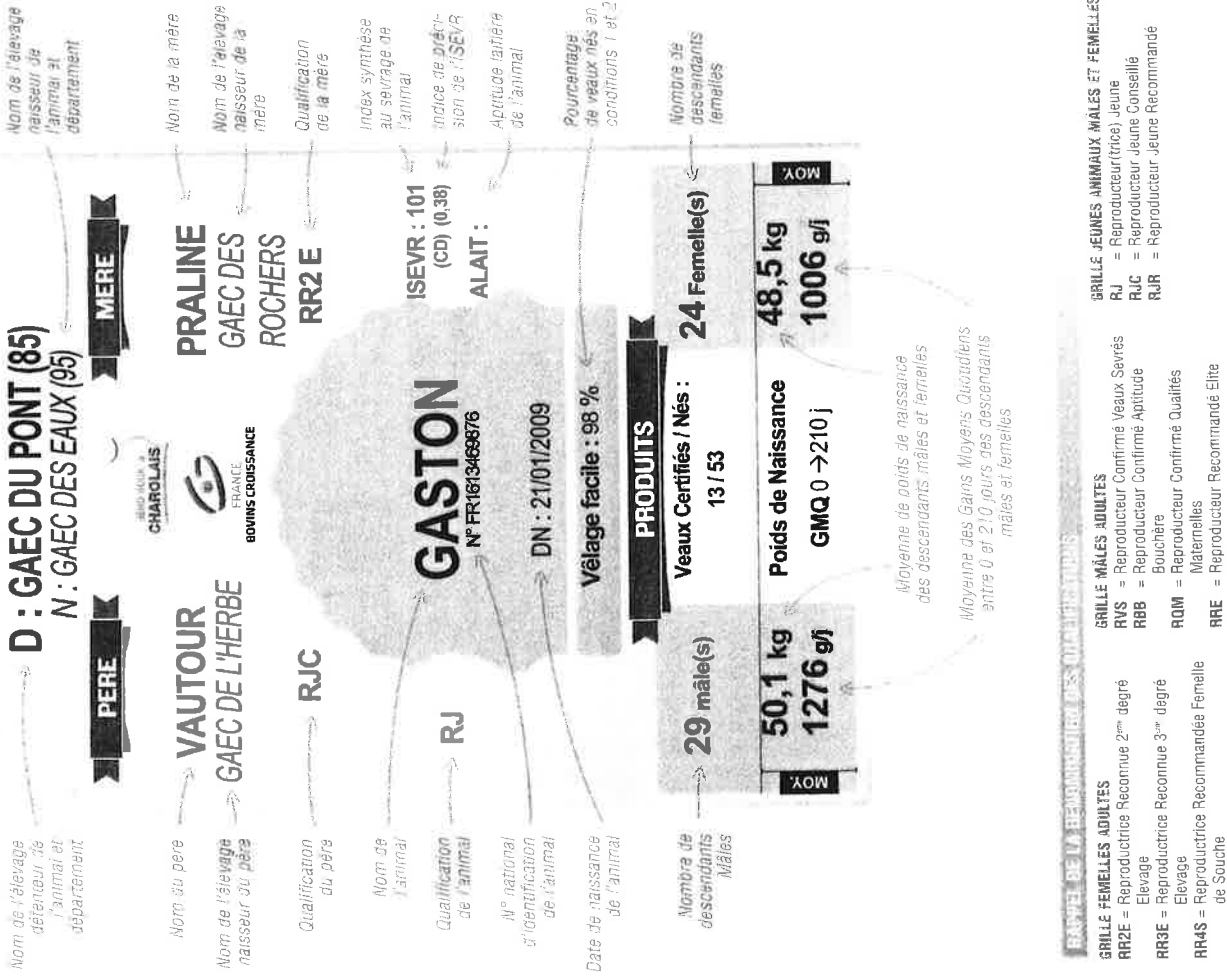

Pancartes Mâles Adultes

GUIDE DE LECTURE DES DONNÉES DE L'ANIMAL

MAÎLE ADULTE
CHAROLAIS