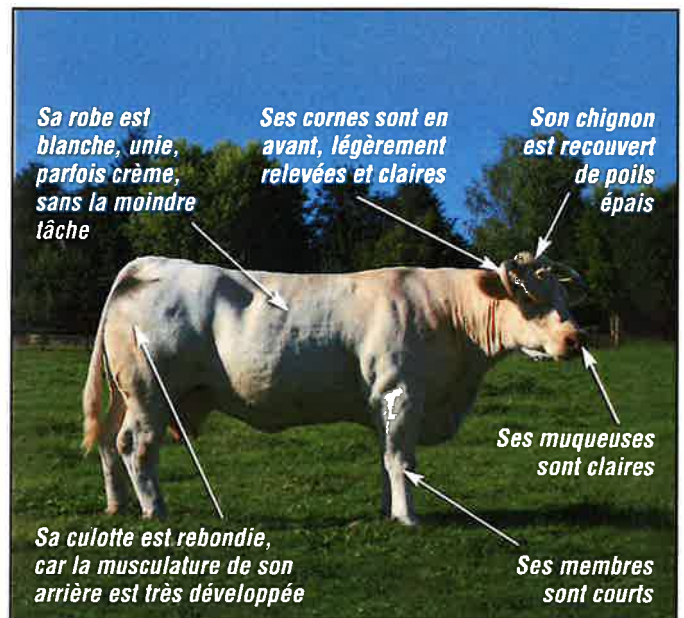

# La race charolaise en quelques mots

Première race à viande de France et d'Europe, avec 1 670 000 vaches mères sur l'hexagone, la race bovine charolaise doit sa renommée mondiale à un franc succès, tant auprès des éleveurs que des consommateurs.

## Des qualités bouchères intrinsèques

La production de viande est la vocation première du Charolais. Le Charolais est décliné sous de nombreuses appellations officielles de qualité ou autres marques commerciales. Toutes tirent leur notoriété de la race charolaise et de qualités bouchères intrinsèques.

La race peut atteindre une croissance inégale avec un gain moyen de 2,2 kg par jour en période d'engraissement. Elle a le potentiel de transformer en muscle ce qu'elle mange. La viande est, par conséquent, très peu grasse, persillée et tendre à souhait.

Photo Caroline Lessort ©

bénéficier d'une docilité naturelle de la race. Ce critère, auquel veillent les éleveurs, représente un confort quotidien pour les manipulations de bétail.