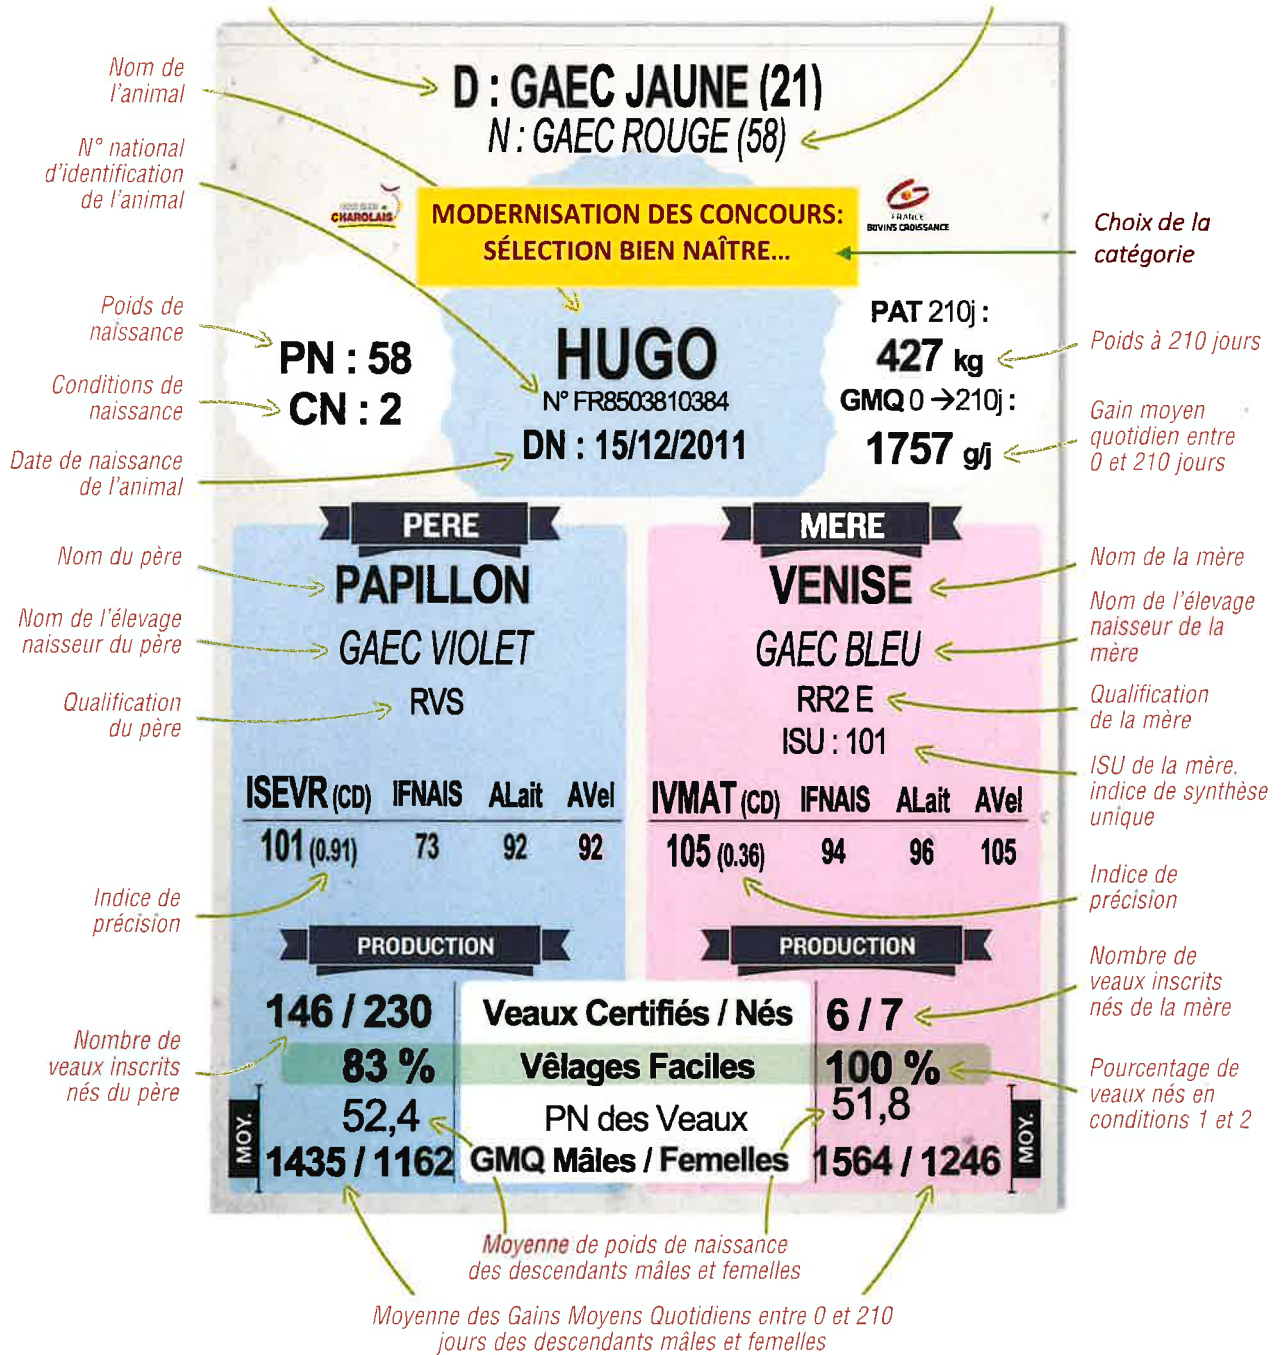

### GRILLE FEMELLES ADULTES

**RR2E** = Reproductrice Reconnue 2<sup>ème</sup> degré Elevage

**RR3E** = Reproductrice Reconnue 3<sup>ème</sup> degré Elevage

**RR4S** = Reproductrice Reconnue 4<sup>ème</sup> degré de Souche

# Pancartes Veaux Mâles

GUIDE DE LECTURE DES DONNÉES DE L'ANIMAL

Nom de l'élevage naisseur de l'animal et département

Nom de l'élevage détenteur de l'animal et département