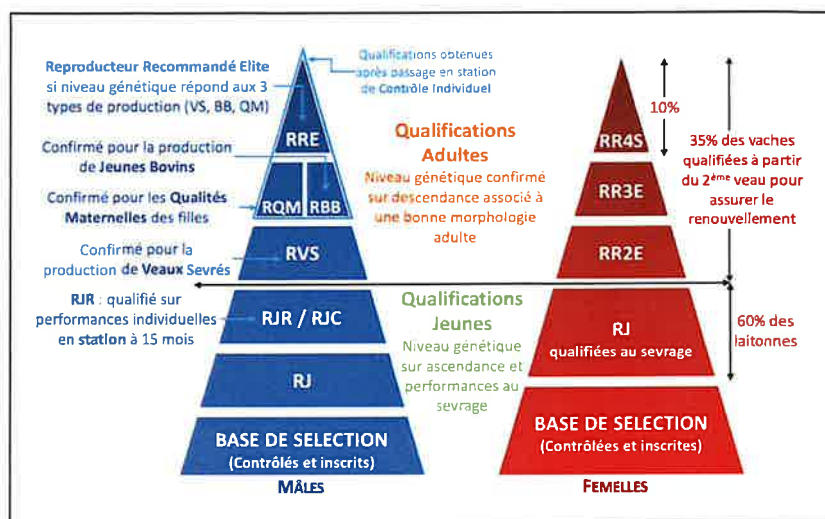

## GRILLE DE QUALIFICATION

● En terme d'effectif à qualifier, nous avons cherché :

### POUR LES FEMELLES

a) à mettre en évidence au sevrage les 60 % meilleures des laitonnnes afin de dégager un léger excédent pour approvisionner en génisses de qualité les élevages non contrôlés.

b) à assurer l'essentiel du renouvellement des élevages contrôlés par des femelles qualifiées. Ceci conduit à qualifier 35 % des reproductrices et, parmi celles-ci, à distinguer particulièrement les 10 % meilleures.

c) à mettre en valeur les points forts des taureaux évalués sur descendance.