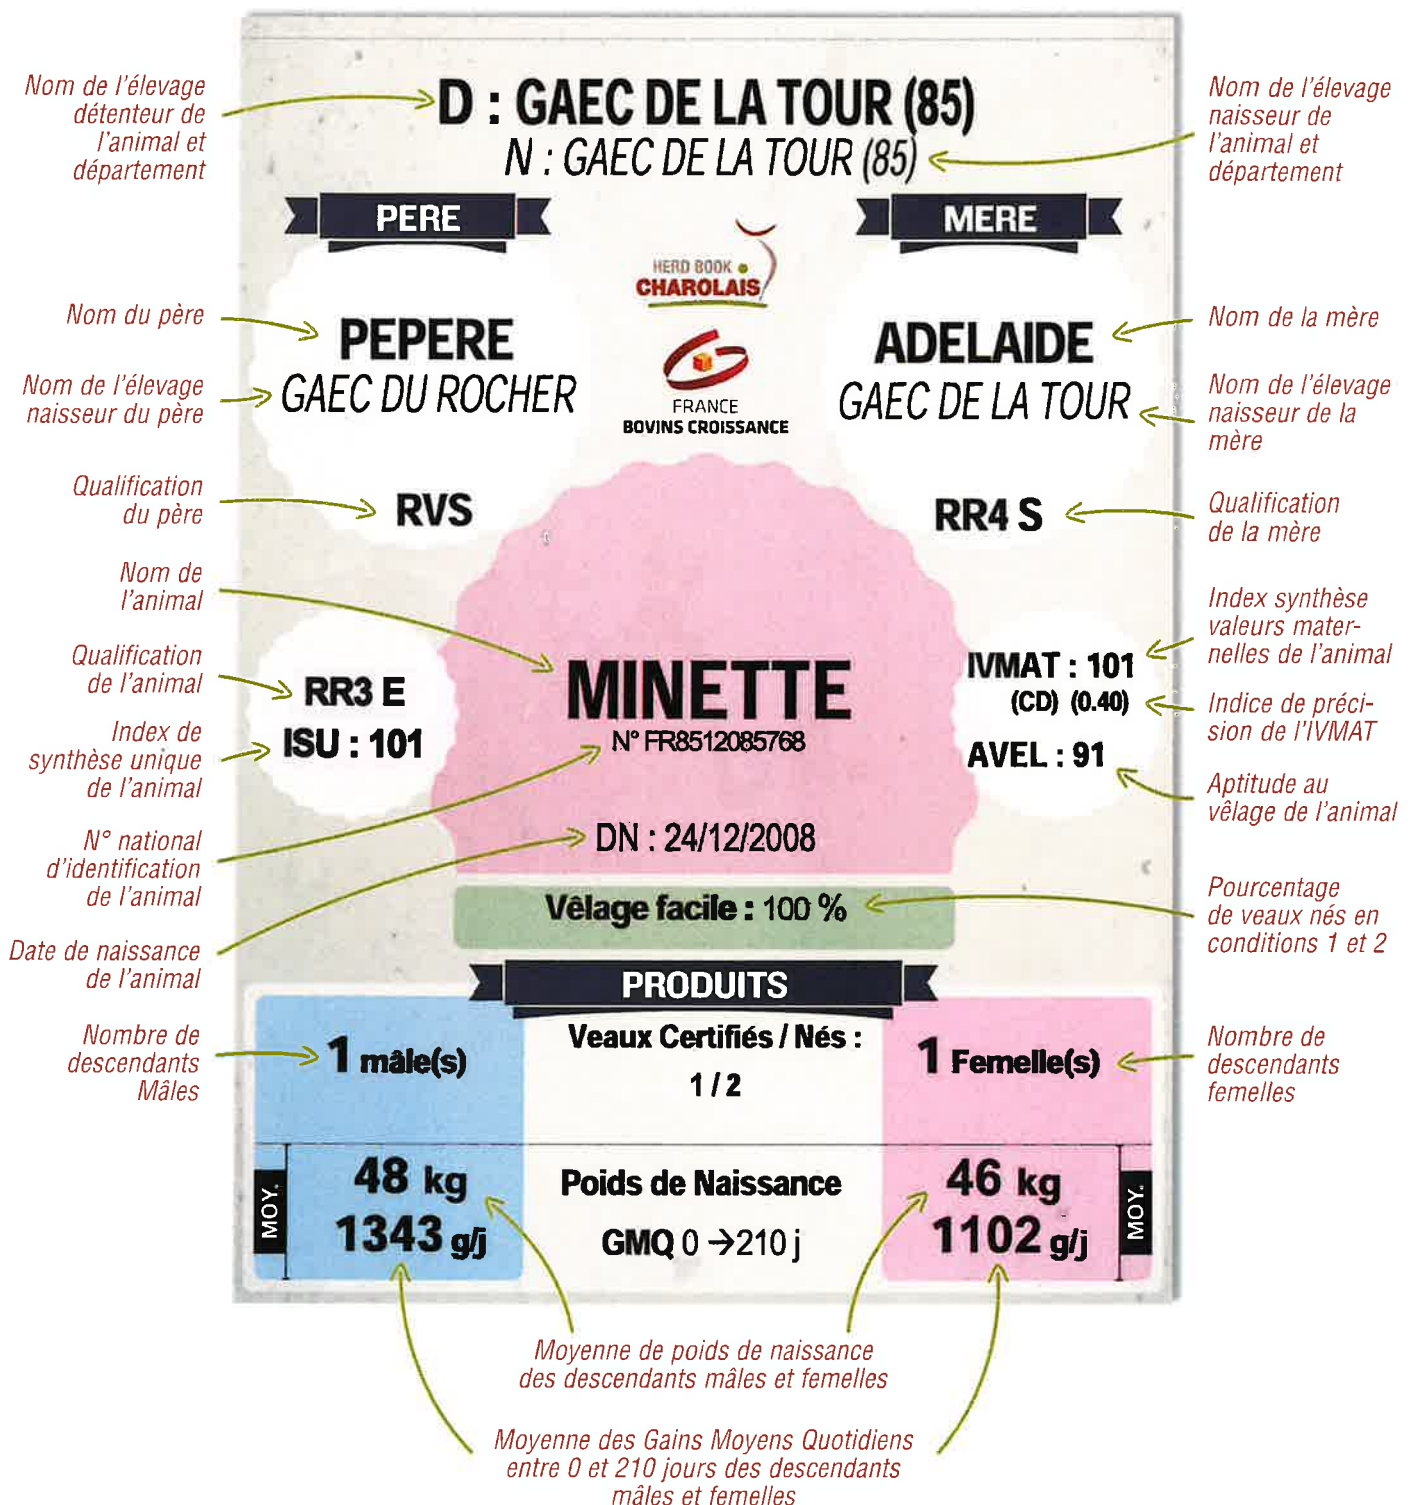

Pancartes Femelles Adultes

GUIDE DE LECTURE DES DONNÉES DE L'ANIMAL

RAPPEL DE LA DÉNOMINATION DES QUALIFICATIONS

GRILLE FEMELLES ADULTES

RR2E = Reproductrice Reconnue 2ème degré Elevage
RR3E = Reproductrice Reconnue 3ème degré Elevage
RR4S = Reproductrice Reconnue de Souche

GRILLE MÂLES ADULTES

RVS = Reproducteur Confirmé Veaux Sevrés
RBB = Reproducteur Confirmé Aptitude Bouchère
RQM = Reproducteur Confirmé Qualités Maternelles
RRE = Reproducteur Reconnu Elite

GRILLE JEUNES ANIMAUX MÂLES ET FEMELLES

RJ = Reproducteur(trice) Jeune
RJC = Reproducteur Jeune Conseillé
RJR = Reproducteur Jeune Reconnu